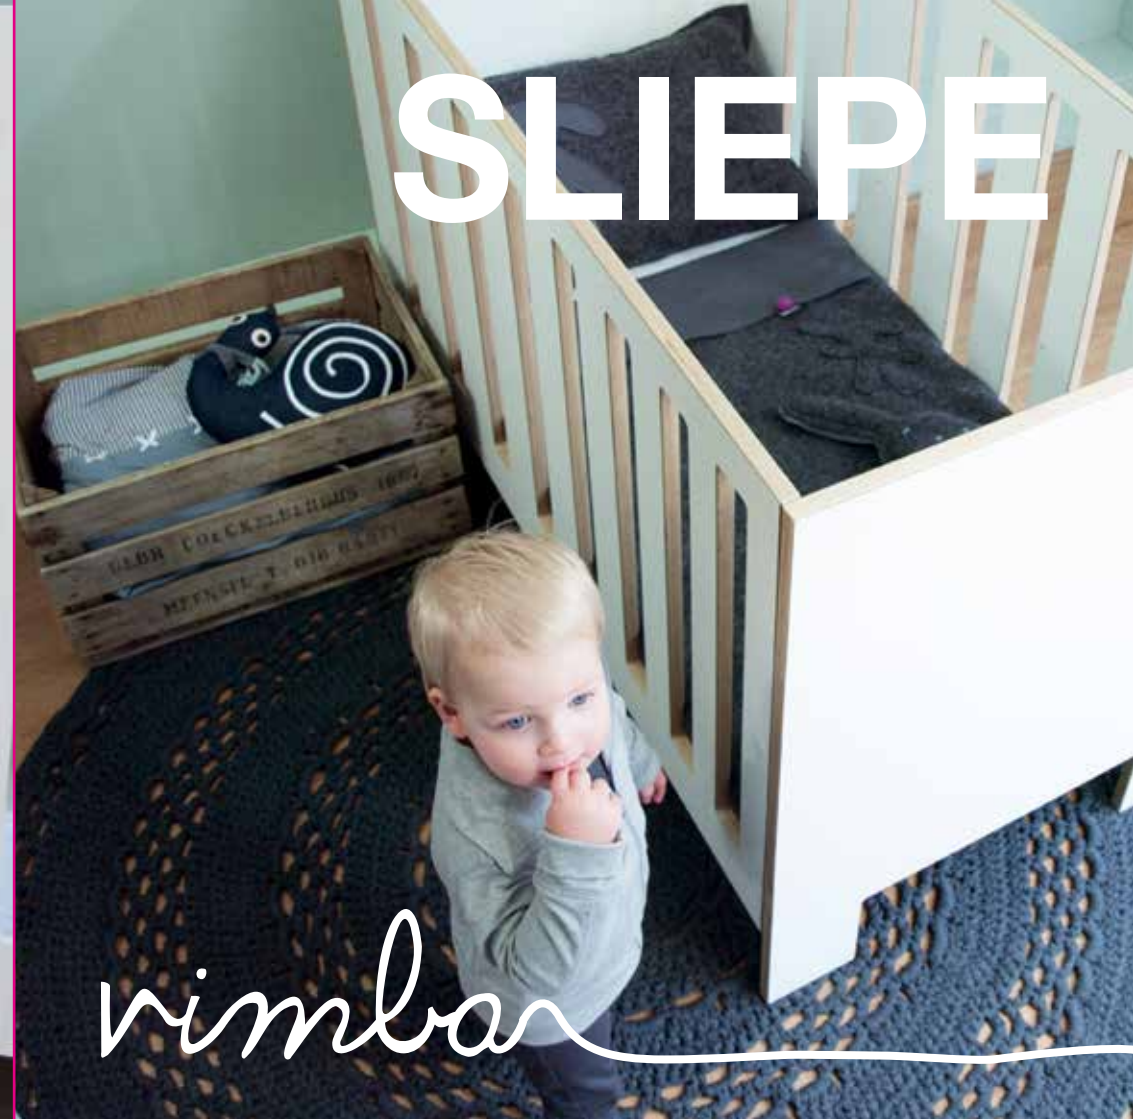

Over Vimba

Vimba is een jong Nederlands merk. Uniek design en hoogwaardige kwaliteit zijn de basisingrediënten van onze producten. Alle producten van Vimba worden in Nederland geproduceerd.

Vimba bedankt de Babymolen voor het beschikbaar stellen van alle accessoires.

www.vimba.nl

Kijk op onze website voor meer informatie over onze producten en waar ze te koop zijn.

SLIEPE

vimba

Sliepe 1

Dit ledikant is gemaakt van multiplex en afgewerkt met een HPL (laminaat). HPL is zeer sterk en heeft een glad oppervlak. Hierdoor is het krasvast en hygiënisch. De kopse kanten zijn voorzien van een transparante lak. Met onzichtbare bevestiging.

afmeting lxbxh:
124 x 64 x 84 cm
materiaal:
multiplex / HPL

afwerking:
HPL in 4 kleuren
kopse kanten zijn gelakt

Sliepe 1

afmeting lxbxh:
124 x 64 x 84 cm
materiaal:
berken multiplex

afwerking:
mat witte wax
opties:
wielen of steigerpoten

Sliepe 2

Sliepe 2

Het ledikant Sliepe 2 is gemaakt van berken multiplex en behandeld met een mat witte wax. Sliepe 2 kan geleverd worden met stoere wielen of steigerpootjes. De randen zijn fijn afgewerkt en er zijn geen schroeven zichtbaar.